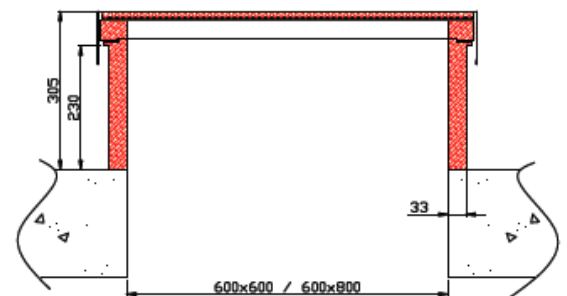

Nytec Plast AB

Skruvgatan 1

333 33 Smålandsstenar

Sweden

Tel: +46 (0)371 33590

www.nytec.se