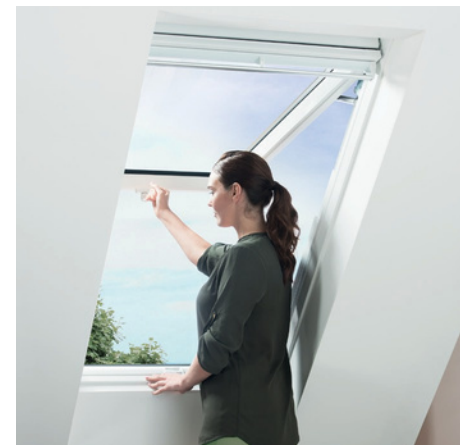

Installations- och tillbehörsprodukter

- **Intäckningsplåtar**
  - Singlemontage
  - Takpannor (TRF)
  - Djupa pannor (DTRF)
  - Skiffer (SRF)
  - Slåta pannor (PTRF)
  - Korrugerad takpanna (CRF) -
  - Kombinationsinstallation:
  - Kombinerade pannor(CTRF)
  - Kombinerade skiffer (CSR)
  - Kombinerade Slåta pannor(CPTRF)
  - Bi-Lite Tile (BLTRF)
  - Bi-Lite Slate (BLSRF)
  - Quad Lite Tile (QLTRF)
  - Quad Lite Slate (QLSRF)
- Ytterligare installationsprodukter -
  - Underfildad krage (FC)
  - Ångkrage (VC)
- **Rullgardiner** -
  - Integrerad rullgardin (I)
  - Mörkläggningsgardin (D)
  - Mörkläggningsgardin (B)