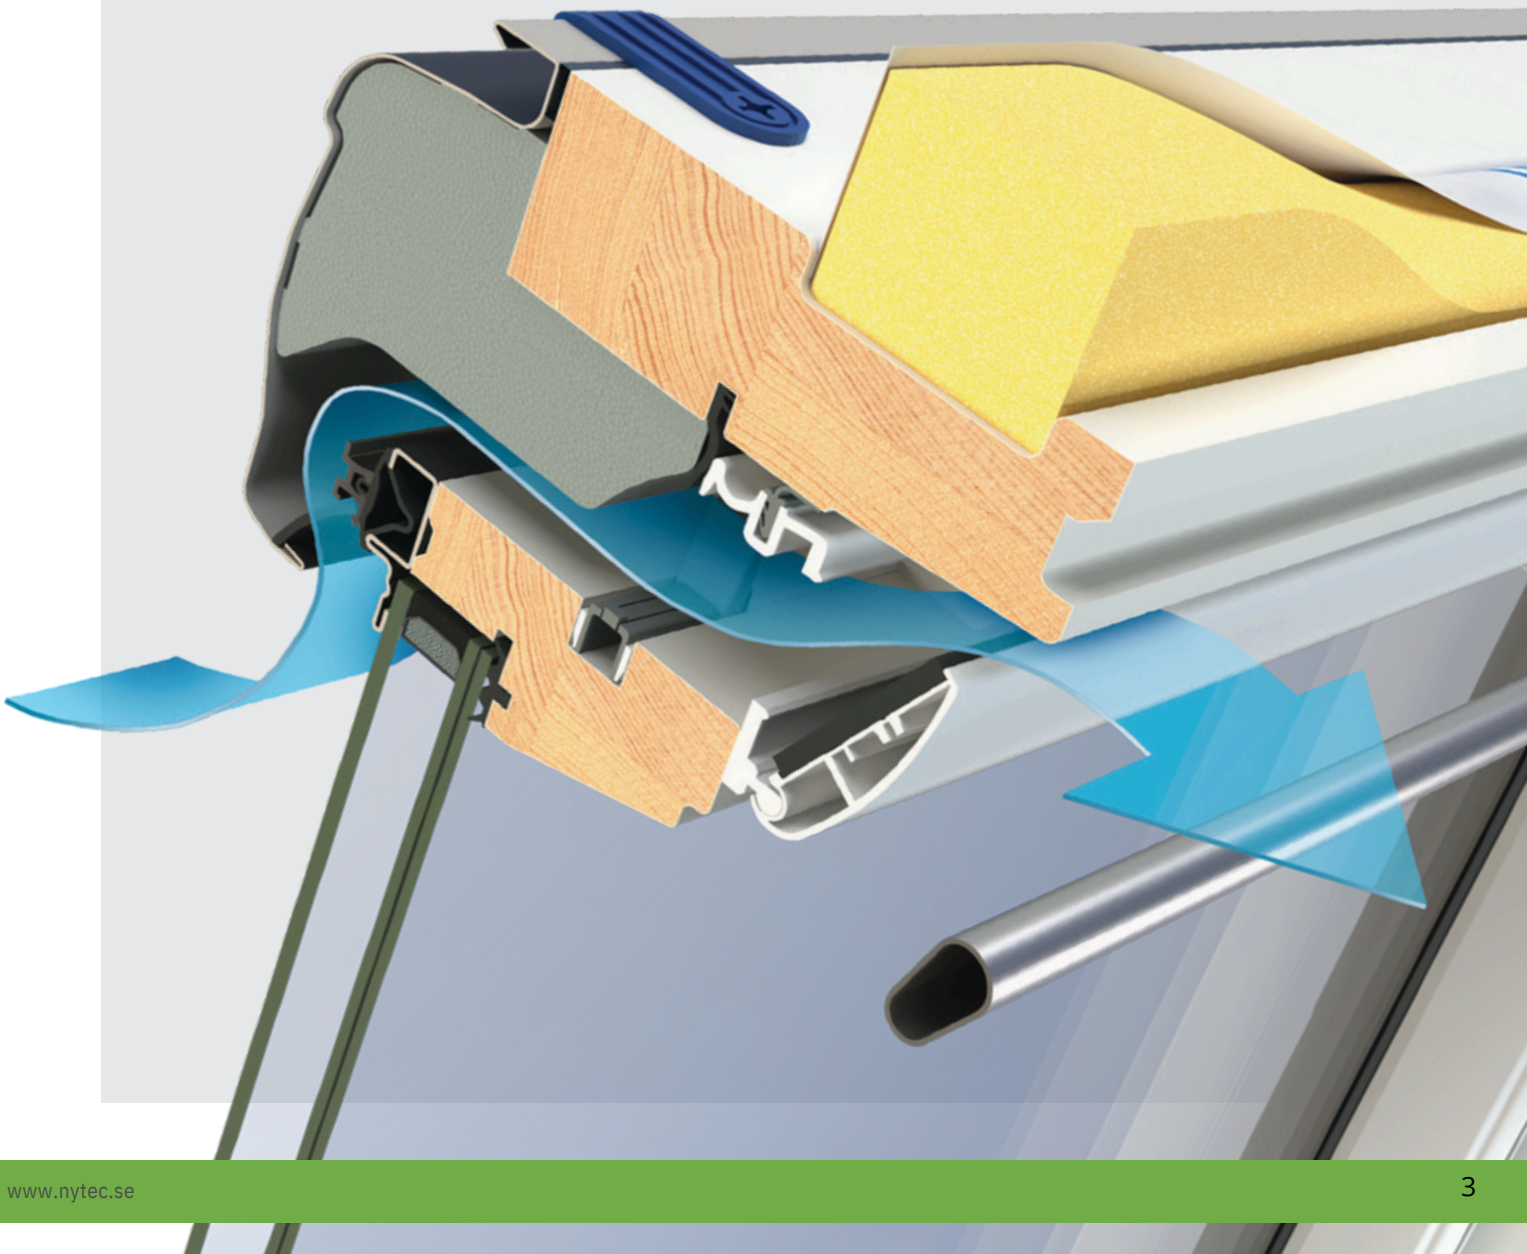

Patenterad innovation

Varje Keylite takfönster har alla våra fantastiska funktioner integrerade som standard.

Innovation som standard