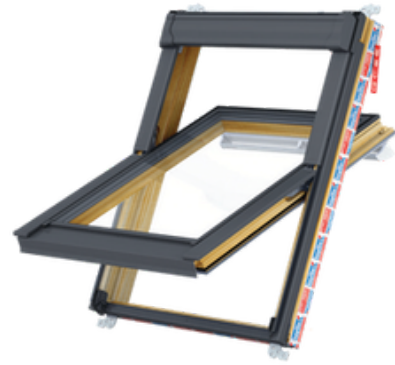

Pivåhängda Takfönster

Keylites mest mångsidiga fönster, lämpligt för enstaka eller flera appliceringar i alla tak med en lutning på 15° - 90°