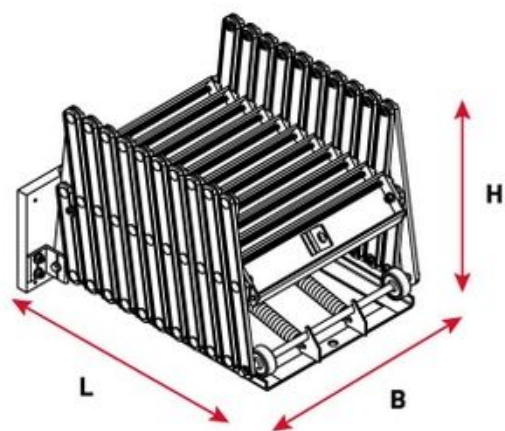

Lös Saxstege-

Nytec  **AB**

Lös Saxstege

Denna saxstege erbjuder hög komfort i samband med god säkerhet och är gjord av aluminium. Den passar bra i små utrymmen, når upp till 300 cm och har en max vikt på 100 kg. Den är monterad på en träskiva som kan smidigt och enkelt skruvas upp i taket. Innertakslucka ingår ej köps separat.

Takhöjd: 273-300cm

Stegens material: Aluminium

Stegens material: Aluminium

Antal Steg: 11 St

Stegdjup: 78 mm

Stegbredd: 330 mm

Max Belastning: 100 kg

Produktens vikt: 15 kg

För mer information kontakta oss på Nytec!

Bilagor

9 trin L: 38 x B: 40 x H: 34,5
cm

10 trin L: 40 x B: 40 x H: 34,5
cm

11 trin L: 42 x B: 40 x H: 34,5
cm