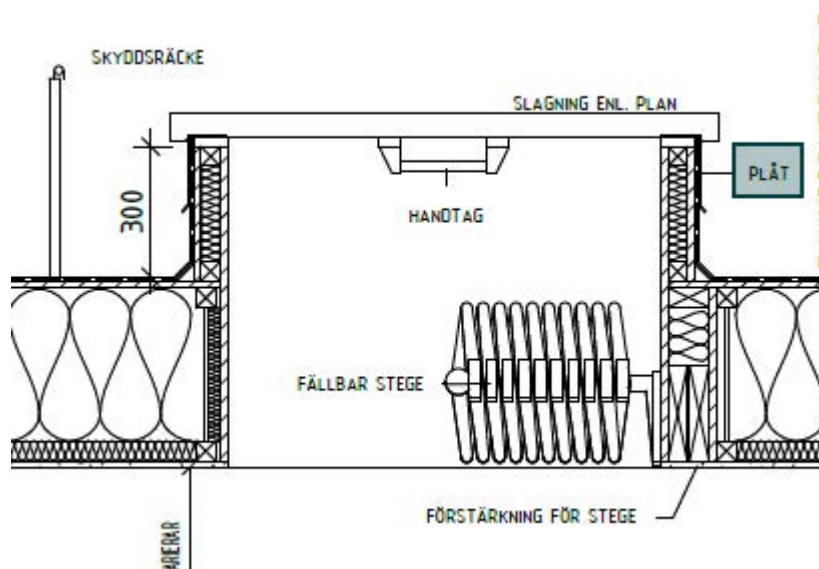

Lös Saxstege-

Nytec  **AB**

Lös Saxstege

Denna saxstege erbjuder hög komfort i samband med god säkerhet och är gjord av aluminium. Den passar bra i små utrymmen, når upp till 300 cm och har en max vikt på 100 kg. Den är monterad på en träskiva som kan smidigt och enkelt skruvas upp i taket. Innertakslucka ingår ej köps separat.

Takhöjd: 273-300cm

Stegens material: Aluminium

Stegens material: Aluminium

Antal Steg: 11 St

Stegdjup: 78 mm

Stegbredd: 330 mm

Max Belastning: 100 kg

Produktens vikt: 15 kg

För mer information kontakta oss på Nytec!

Bilagor

9 trin L: 38 x B: 40 x H: 34,5
cm

10 trin L: 40 x B: 40 x H: 34,5
cm

11 trin L: 42 x B: 40 x H: 34,5
cm