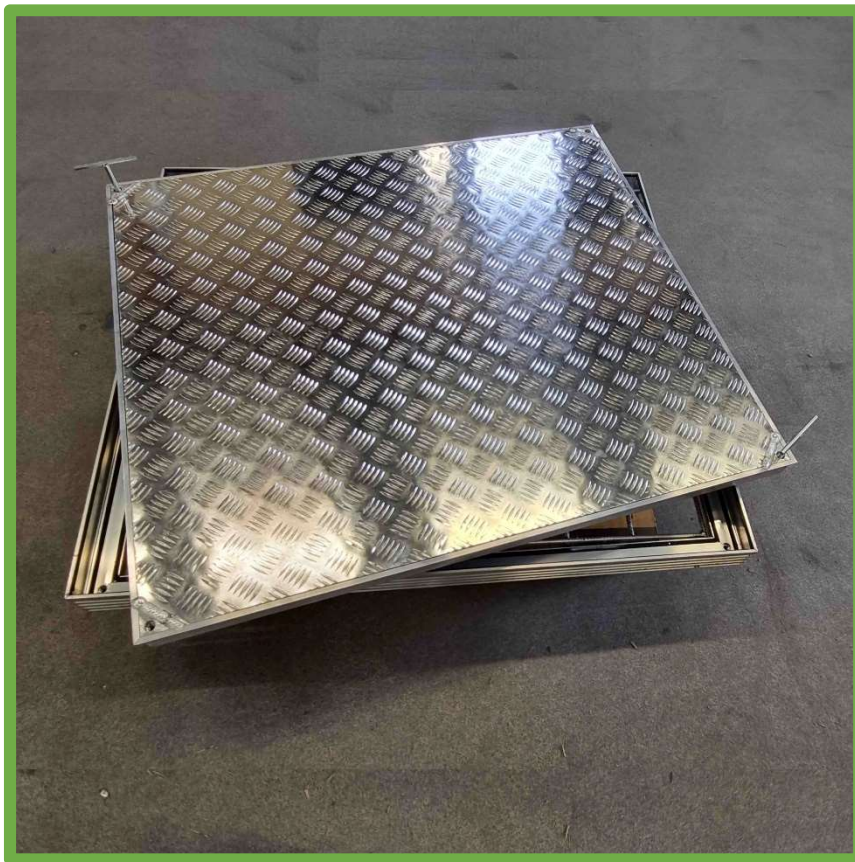

KlarVent-

Nedfäld

Nytec **N** AB

Nedfälld

KlarVent – Marklucka Nedfälld är en Durkplåtslucka för rökgasevakivering. Luckan tillverkas i varmförzinkat rostfri plåt. Lucka monteras i nivå med marken.

Luckan kan även tillverkas med flera lock i samma ram.

Lock kan Isoleras med mineralullskiva

- **Storlek:** Tillverkas i Valfria mått
- **Lock:** Plåt,
- **Tillval:** Valfri RAL Kulör, Gasfjäder, Inbrottsgaller.
- **Special:** Andra storlekar.

För mer information kontakta oss på Nytec!